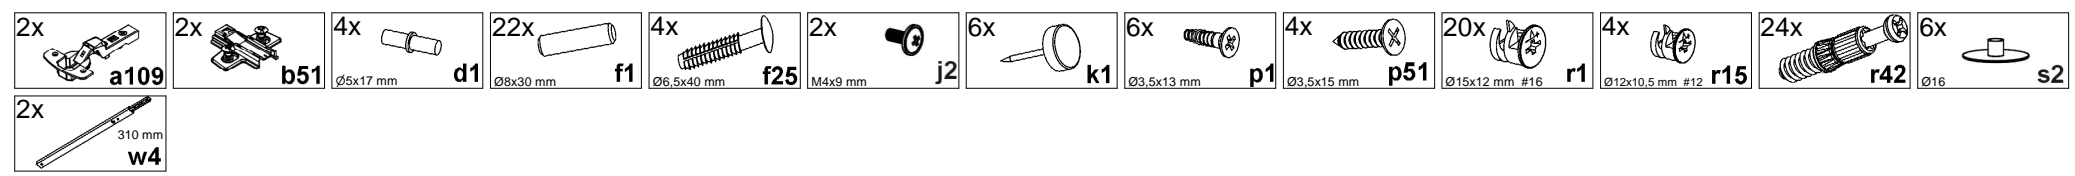

- D** Montageanleitung
- NL** Handleiding voor de montage
- TR** Montaj talimatı
- FR** Instructions de montage
- CZ** Montážní návod
- HU** Összeszerelési útmutató
- GB** Assembly instructions
- PL** Instrukcja montażu
- RU** Инструкция по монтажу
- IT** Istruzioni di montaggio
- RO** Instructiuni de asamblare
- SK** Montážny návod

A	B	C (mm)		D
1	B06-008	180	392	1/1
2	B06-009	431	392	1/1
3	B06-113	731	520	1/1
4	B06-114	731	520	1/1
5	B06-115	731	520	1/1
6	B06-207	595	1220	1/1
7	B06-302	404	501	1/1
8	B06-304	403	476	1/1
9	B06-402	368	60	1/1
10	B06-407	732	300	1/1
11	B06-409	672	404	1/1
12	B06-504	400	100	1/1
13	B06-505	400	100	1/1
14	B06-512	336	100	1/1
15	WSP-932	346	398	1/1