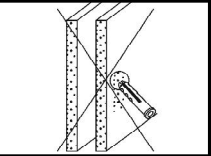

- D** Montageanleitung
- NL** Handleiding voor de montage
- TR** Montaj talimatı
- FR** Instructions de montage
- CZ** Montážní návod
- HU** Összeszerelési útmutató
- GB** Assembly instructions
- PL** Instrukcja montażu
- RU** Инструкция по монтажу
- IT** Istruzioni di montaggio
- RO** Instructiuni de asamblare
- SK** Montážny návod

A	B	C (mm)		D
1	M122-406	838	186	1/1

- 2x e2  
Ø6.3x13 mm
- 4x e4  
Ø5x11 mm
- 2x f35  
Ø10x50 mm
- 2x g2
- 4x g39
- 8x j30  
M4x22 mm
- 2x p75  
Ø6x60 mm

1 

4

2

3

5

**Pflegehinweis!**