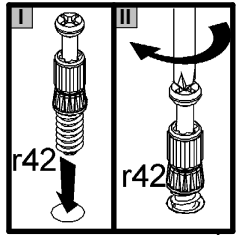

Ø10mm

§1

A	B	C (mm)		D
1	M122-110	382	310	1/1
2	M122-207	838	330	1/1
3	M122-208	838	330	1/1
4	M122-306	804	280	1/1
5	M122-401	805	382	1/1

45 min

4x **d1**
Ø5x17 mm

12x **f1**
Ø8x30 mm

4x **k55**

8x **p6**
Ø4x35 mm

14x **r1**
Ø15x12 mm #16

14x **r42**

8x **s2**
Ø16

4

**Pflegehinweis!**

Bitte nur mit einem Staubtuch
(kein Microfasertuch) oder
einem feuchten Lappen reinigen.
KEINE scheuernden Putzmittel
verwenden!

Wskazówka dotycząca pielęgnacji!