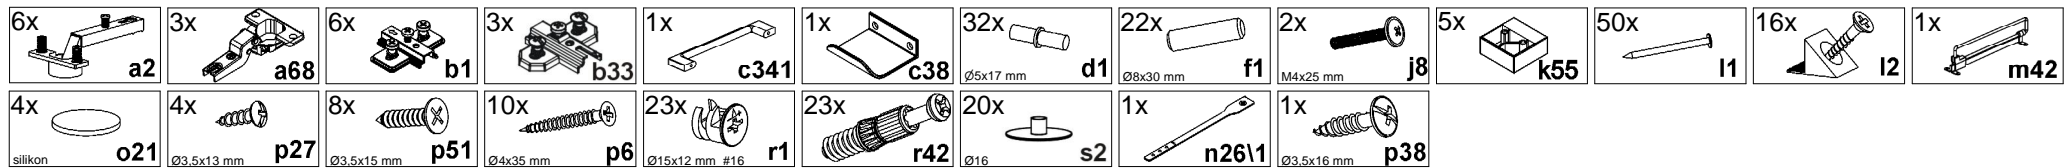

- D** Montageanleitung
- NL** Handleiding voor de montage
- TR** Montaj talimatı
- FR** Instructions de montage
- CZ** Montážní návod
- HU** Összeszerelési útmutató
- GB** Assembly instructions
- PL** Instrukcja montażu
- RU** Инструкция по монтажу
- IT** Istruzioni di montaggio
- RO** Instructiuni de asamblare
- SK** Montážny návod

A	B	C (mm)	D
1	M122-001	1916	276
2	M122-002	1916	276
3	M122-010	1916	276
4	M122-101	1965	310
5	M122-102	1965	310
6	M122-103	1965	291
7	M122-201	838	310
8	M122-202	838	330
9	M122-301	534	291
10	M122-302	534	280
11	M122-303	255	291
12	M122-304	255	280
13	M122-571	839	60
14	M122-901	1975	268
15	M122-9901	1975	547