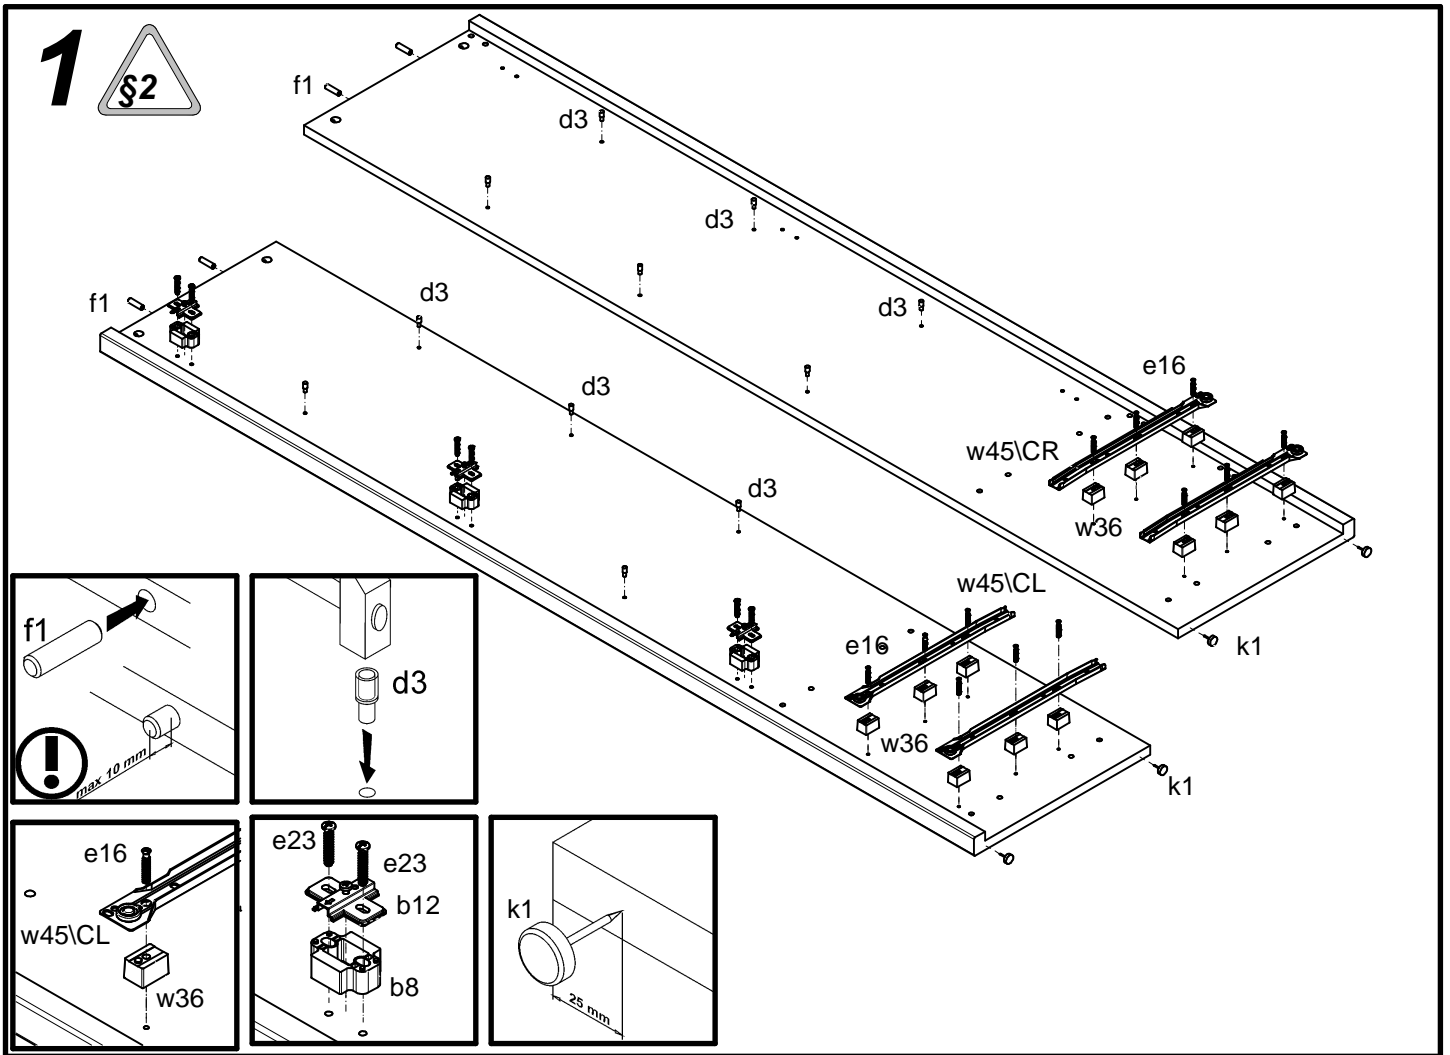

KASPIAN

REG1W2SL

A	B	C	D	
1	S128-004	482	176	4/5 \ 10/13
2	S128-005	1468	482	5/5 \ 11/13
3	S128-105	1964	396	1/5 \ 1/13
4	S128-106	1964	396	1/5 \ 1/13
5	S128-203	560	399	2/5 \ 2/13
6	S128-304	523	370	2/5 \ 2/13
7	S128-405	523	60	2/5 \ 2/13
8	S128-501	521	345	3/5 \ 8/13
9	S128-904	1935	553	1/5 \ 1/13
10	S128-905	449	348	1/5 \ 1/13
11	ZS2-511	350	120	2/5 \ 2/13
12	ZS2-512	350	120	2/5 \ 2/13
13	ZS2-5512	438	120	2/5 \ 2/13

3x 	3x 	3x 	12x φ5x17 mm	8x φ7x50 mm	12x φ6x30 mm	8x φ5x9 mm	6x φ6,3x30 mm	24x φ8x30 mm
8x φ6,5x40 mm	4x 	55x 	4x φ15x12mm #16	8x φ12x10,5mm #12	12x 	12x h=18 mm	2x 350 mm	2x 350 mm
2x 350 mm	2x 350 mm	1x 	1x 	1x φ3,5x16 mm	8x ø16	4x 		

3

4