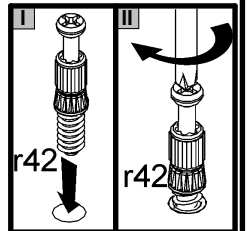

KASPIAN

S128-KOM4D

A	B	C	D
1	S128-114	1080	396
2	S128-115	1080	396
3	S128-116	503	353
4	S128-206	1046	399
5	S128-308	1009	370
6	S128-309	1009	370
7	S128-402	1009	60
8	S128-911	1051	519
9	S83-011	482	482
10	S83-012	482	482

8x a43	8x D22.5 b18	12x φ7x50 mm e1	16x φ6,3x13 mm e2	28x φ8x30 mm f1	4x k1	85x l1	16x φ3,5x15 mm p51	8x φ1,5x12mm #16 r1
8x r42	8x s1	8x ø16 s2	1x z1	1x n26\1	1x φ3,5x16 mm p38			

1 

2 

3

4

5

6

A	B	C (mm)	D
1	S264-0012	482	482
			2/2