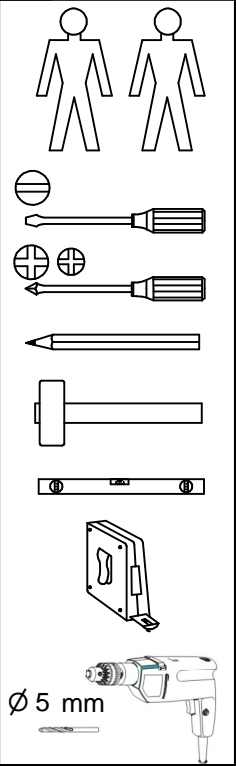

KASPIAN

S128-KOM4D

A	B	C	D
1	S128-114	1080	396
2	S128-115	1080	396
3	S128-116	503	353
4	S128-206	1046	399
5	S128-308	1009	370
6	S128-309	1009	370
7	S128-402	1009	60
8	S128-911	1051	519
9	S83-011	482	482
10	S83-012	482	482

8x a43	8x D22.5 b18	12x φ7x50 mm e1	16x φ6,3x13 mm e2	28x φ8x30 mm f1	4x k1	85x l1	16x φ3,5x15 mm p51	8x φ1,5x12mm #16 r1
8x r42	8x s1	8x ø16 s2	1x z1	1x n26\1	1x φ3,5x16 mm p38			

1 

2 

3

4

5

6

A	B	C (mm)	D
1	S264-0012	482	482
			2/2