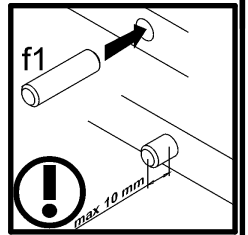

KASPIAN

S128-KOM4D

A	B	C	D
1	S128-114	1080	396
2	S128-115	1080	396
3	S128-116	503	353
4	S128-206	1046	399
5	S128-308	1009	370
6	S128-309	1009	370
7	S128-402	1009	60
8	S128-911	1051	519
9	S83-011	482	482
10	S83-012	482	482

8x a43	8x D22.5 b18	12x φ7x50 mm e1	16x φ6,3x13 mm e2	28x φ8x30 mm f1	4x k1	85x l1	16x φ3,5x15 mm p51	8x φ1,5x12mm #16 r1
8x r42	8x s1	8x ø16 s2	1x z1	1x n26\1	1x φ3,5x16 mm p38			

1 

2 

3

4

5

6

A	B	C (mm)	D
1	S264-0012	482	482
			2/2