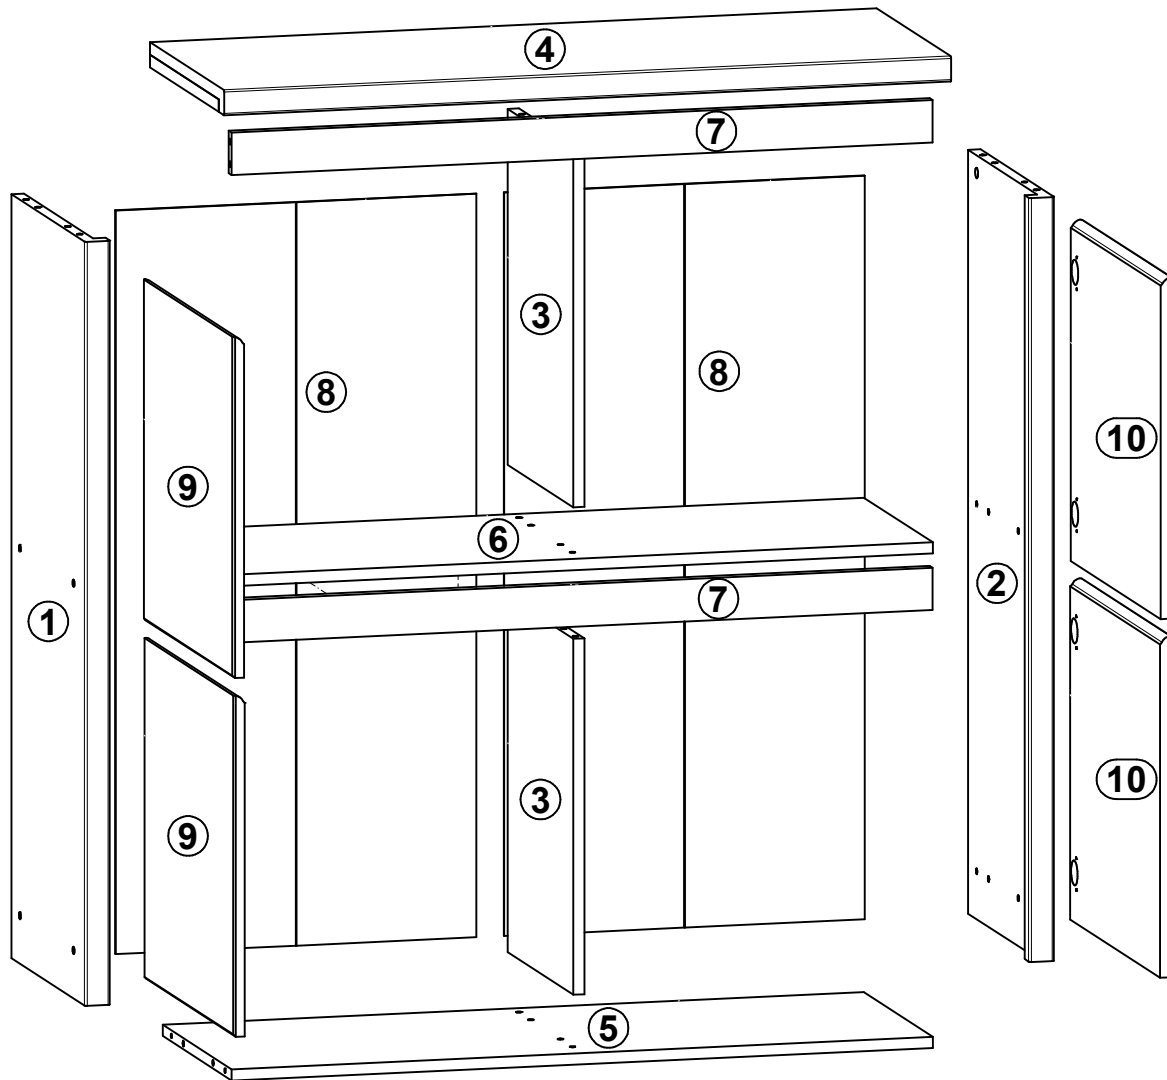

KASPIAN

S128-KOM4D

A	B	C	D
1	S128-114	1080	396
2	S128-115	1080	396
3	S128-116	503	353
4	S128-206	1046	399
5	S128-308	1009	370
6	S128-309	1009	370
7	S128-402	1009	60
8	S128-911	1051	519
9	S83-011	482	482
10	S83-012	482	482

8x a43	8x D22.5 b18	12x φ7x50 mm e1	16x φ6,3x13 mm e2	28x φ8x30 mm f1	4x k1	85x l1	16x φ3,5x15 mm p51	8x φ1,5x12mm #16 r1
8x r42	8x s1	8x ø16 s2	1x z1	1x n26\1	1x φ3,5x16 mm p38			

1 

2 

3

4

5

6

A	B	C (mm)	D
1	S264-0012	482	482
			2/2