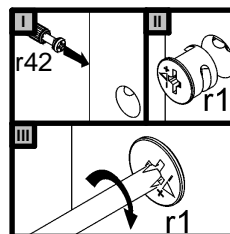

KASPIAN

S128-KOM4D

A	B	C	D
1	S128-114	1080	396
2	S128-115	1080	396
3	S128-116	503	353
4	S128-206	1046	399
5	S128-308	1009	370
6	S128-309	1009	370
7	S128-402	1009	60
8	S128-911	1051	519
9	S83-011	482	482
10	S83-012	482	482

8x a43	8x D22.5 b18	12x φ7x50 mm e1	16x φ6,3x13 mm e2	28x φ8x30 mm f1	4x k1	85x l1	16x φ3,5x15 mm p51	8x φ1,5x12mm #16 r1
8x r42	8x s1	8x ø16 s2	1x z1	1x n26\1	1x φ3,5x16 mm p38			

1 

2 

3

4

5

6

A	B	C (mm)	D
1	S264-0012	482	482
			2/2