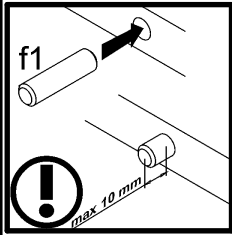

KASPIAN

S128-KOM4D

A	B	C	D
1	S128-114	1080	396
2	S128-115	1080	396
3	S128-116	503	353
4	S128-206	1046	399
5	S128-308	1009	370
6	S128-309	1009	370
7	S128-402	1009	60
8	S128-911	1051	519
9	S83-011	482	482
10	S83-012	482	482

8x a43	8x D22.5 b18	12x φ7x50 mm e1	16x φ6,3x13 mm e2	28x φ8x30 mm f1	4x k1	85x l1	16x φ3,5x15 mm p51	8x φ1,5x12mm #16 r1
8x r42	8x s1	8x ø16 s2	1x z1	1x n26\1	1x φ3,5x16 mm p38			

1 

2 

3

4

5

6

A	B	C (mm)	D
1	S264-0012	482	482
			2/2