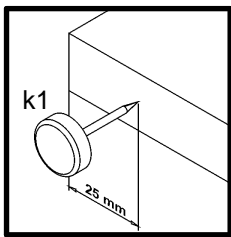

KASPIAN

S128-KOM4D

A	B	C	D
1	S128-114	1080	396
2	S128-115	1080	396
3	S128-116	503	353
4	S128-206	1046	399
5	S128-308	1009	370
6	S128-309	1009	370
7	S128-402	1009	60
8	S128-911	1051	519
9	S83-011	482	482
10	S83-012	482	482

8x a43	8x b18	12x e1 φ7x50 mm	16x e2 φ6,3x13 mm	28x f1 φ8x30 mm	4x k1	85x l1	16x p51 φ3,5x15 mm	8x r1 φ1,5x12mm #16
8x r42	8x s1	8x s2 ø16	1x z1	1x n26\1	1x p38 φ3,5x16 mm			

1 

2 

3

4

A	B	C (mm)		D
1	S264-0011	482,	482,	2/2