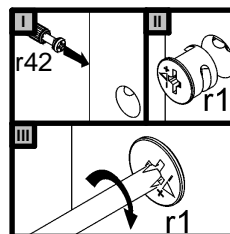

KASPIAN

S128-KOM4D

A	B	C	D
1	S128-114	1080	396
2	S128-115	1080	396
3	S128-116	503	353
4	S128-206	1046	399
5	S128-308	1009	370
6	S128-309	1009	370
7	S128-402	1009	60
8	S128-911	1051	519
9	S83-011	482	482
10	S83-012	482	482

8x a43	8x b18	12x e1 φ7x50 mm	16x e2 φ6,3x13 mm	28x f1 φ8x30 mm	4x k1	85x l1	16x p51 φ3,5x15 mm	8x r1 φ1,5x12mm #16
8x r42	8x s1	8x s2 ø16	1x z1	1x n26\1	1x p38 φ3,5x16 mm			

1 

2 

3

4

A	B	C (mm)		D
1	S264-0011	482,	482,	2/2