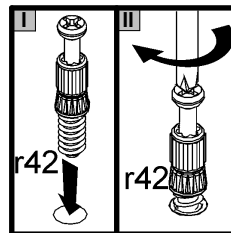

KASPIAN

S128-KOM4D

A	B	C	D
1	S128-114	1080	396
2	S128-115	1080	396
3	S128-116	503	353
4	S128-206	1046	399
5	S128-308	1009	370
6	S128-309	1009	370
7	S128-402	1009	60
8	S128-911	1051	519
9	S83-011	482	482
10	S83-012	482	482

8x a43	8x b18	12x e1 φ7x50 mm	16x e2 φ6,3x13 mm	28x f1 φ8x30 mm	4x k1	85x l1	16x p51 φ3,5x15 mm	8x r1 φ1,5x12mm #16
8x r42	8x s1	8x s2 ø16	1x z1	1x n26\1	1x p38 φ3,5x16 mm			

1 

2 

3

4

A	B	C (mm)		D
1	S264-0011	482,	482,	2/2