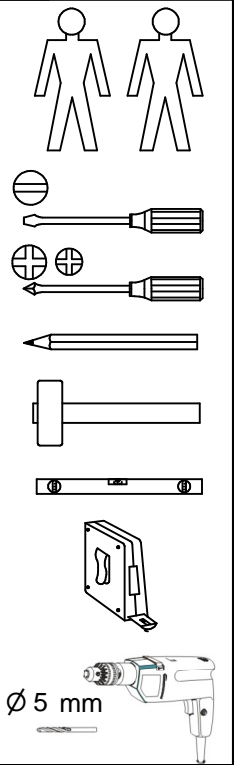

KASPIAN

S128-KOM4D

A	B	C	D
1	S128-114	1080	396
2	S128-115	1080	396
3	S128-116	503	353
4	S128-206	1046	399
5	S128-308	1009	370
6	S128-309	1009	370
7	S128-402	1009	60
8	S128-911	1051	519
9	S83-011	482	482
10	S83-012	482	482

8x a43	8x b18	12x e1 φ7x50 mm	16x e2 φ6,3x13 mm	28x f1 φ8x30 mm	4x k1	85x l1	16x p51 φ3,5x15 mm	8x r1 φ1,5x12mm #16
8x r42	8x s1	8x s2 ø16	1x z1	1x n26\1	1x p38 φ3,5x16 mm			

1 

2 

3

4

A	B	C (mm)		D
1	S264-0011	482,	482,	2/2