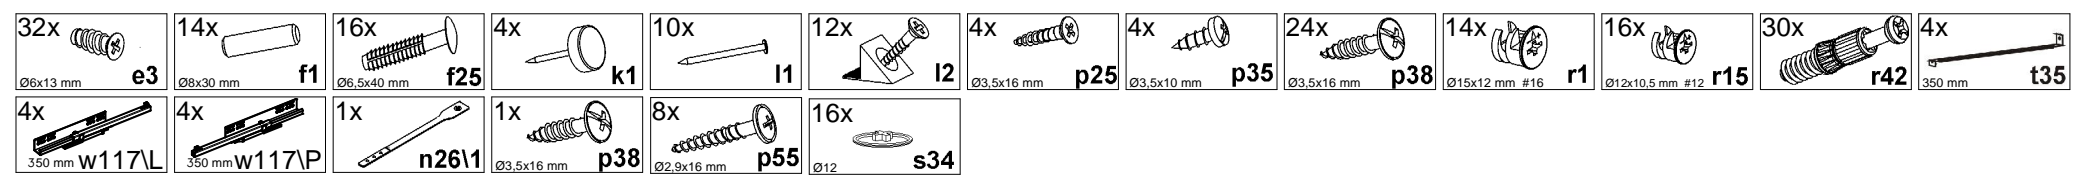

A	B	C (mm)		D
1	S221-005	180	900	1/1
2	S221-109	902	400	1/1
3	S221-110	902	400	1/1
4	S221-307	876	399	1/1
5	S221-308	876	379	1/1
6	S221-407	876	60	1/1
7	S221-9903	834	886	1/1
8	WSP-923	846	358	1/1
9	WSQ3-505	350	120	1/1
10	WSQ3-506	350	120	1/1
11	WTQ-5029	836	107	1/1