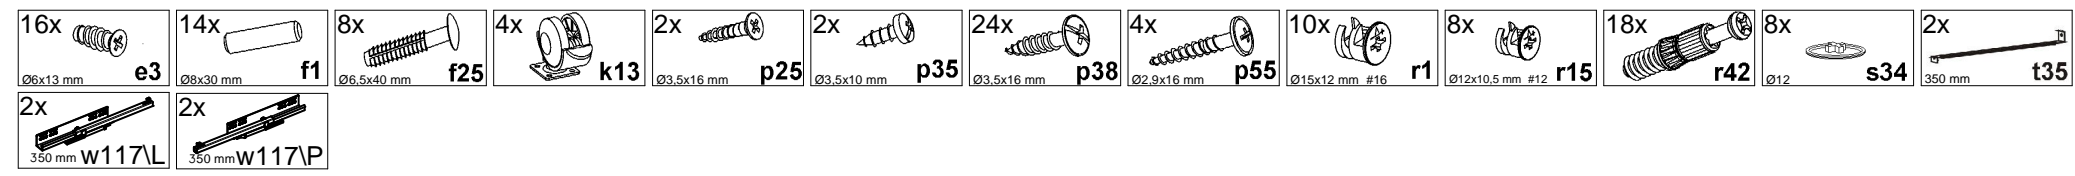

A	B	C (mm)		D
1	S221-012	180	392	1/1
2	S221-150	445	400	1/1
3	S221-151	445	400	1/1
4	S221-309	369	399	1/1
5	S221-349	369	399	1/1
6	S221-413	369	60	1/1
7	S221-451	369	408	1/1
8	WSP-935	339	358	1/1
9	WSQ3-505	350	120	1/1
10	WSQ3-506	350	120	1/1
11	WTQ-5033	329	107	1/1