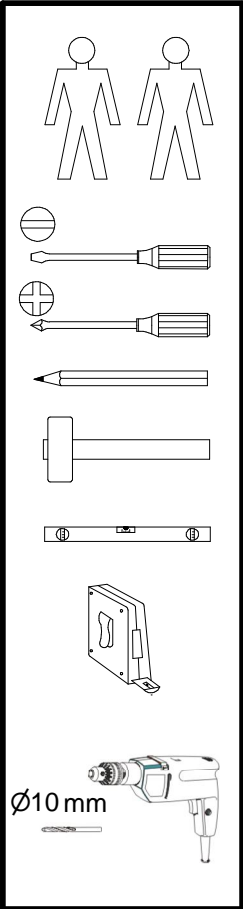

- D** Montageanleitung
- NL** Handleiding voor de montage
- TR** Montaj talimatı
- FR** Instructions de montage
- CZ** Montážní návod
- HU** Összeszerelési útmutató
- GB** Assembly instructions
- PL** Instrukcja montażu
- RU** Инструкция по монтажу
- IT** Istruzioni di montaggio
- RO** Instructiuni de asamblare
- SK** Montážny návod

A	B	C (mm)		D
1	M143-406	490	840	1/1
2	M143-5519	1000	80	1/1
3	M143-5520	490	80	1/1

**3** §11

**4**

**5****Pflegehinweis!**

Bitte nur mit einem Staubtuch  
(kein Microfasertuch) oder  
einem feuchten Lappen reinigen.  
KEINE scheuernden Putzmittel  
verwenden!