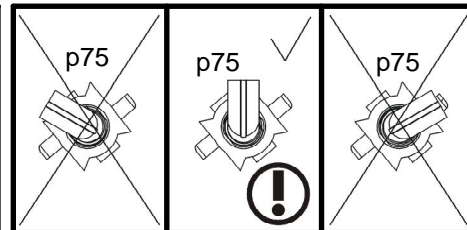

- (D)** Montageanleitung
- (NL)** Handleiding voor de montage
- (TR)** Montaj talimatı
- (FR)** Instructions de montage
- (CZ)** Montážní návod
- (HU)** Összeszerelési útmutató
- (GB)** Assembly instructions
- (PL)** Instrukcja montażu
- (RU)** Инструкция по монтажу
- (IT)** Istruzioni di montaggio
- (RO)** Instructiuni de asamblare
- (SK)** Montážny návod

A	B	C (mm)		D
1	M143-405	740	490	1/1
2	M143-5517	650	80	1/1
3	M143-5518	740	80	1/1

3 §11

4

5

**Pflegehinweis!**

Bitte nur mit einem Staubtuch
(kein Microfasertuch) oder
einem feuchten Lappen reinigen.
KEINE scheuernden Putzmittel
verwenden!