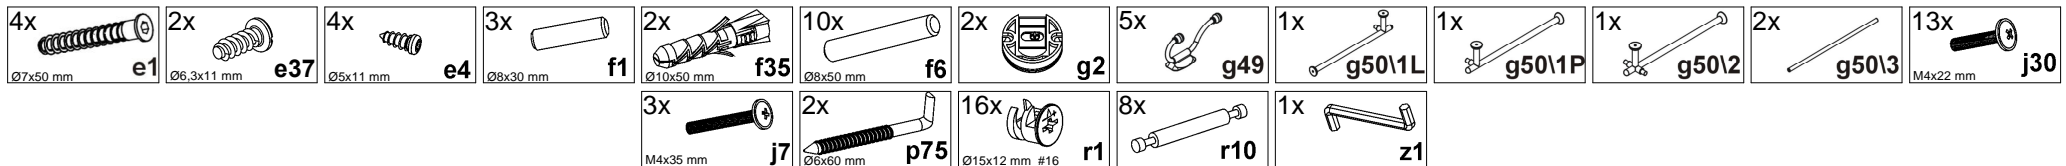

- D** Montageanleitung
- NL** Handleiding voor de montage
- TR** Montaj talimatı
- FR** Instructions de montage
- CZ** Montážní návod
- HU** Összeszerelési útmutató
- GB** Assembly instructions
- PL** Instrukcja montażu
- RU** Инструкция по монтажу
- IT** Istruzioni di montaggio
- RO** Instructiuni de asamblare
- SK** Montážny návod

A	B	C (mm)		D
1	M143-317	839	230	2/2
2	M143-404	1500	840	1/2
3	M143-5515	1000	80	2/2
4	M143-5516	1500	80	1/2

1 

2 

3

4

5

2

6