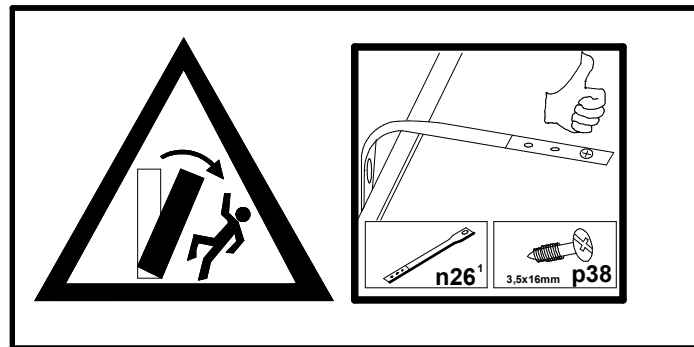

- D** Montageanleitung
- NL** Handleiding voor de montage
- TR** Montaj talimatı
- FR** Instructions de montage
- CZ** Montážní návod
- HU** Összeszerelési útmutató
- GB** Assembly instructions
- PL** Instrukcja montażu
- RU** Инструкция по монтажу
- IT** Istruzioni di montaggio
- RO** Instructiuni de asamblare
- SK** Montážny návod

A	B	C (mm)		D
1	S182-002	996	180	1/1
2	S182-101	308	477	1/1
3	S182-102	308	477	1/1
4	S182-103	366	140	1/1
5	S182-201	1000	500	1/1
6	S182-202	1000	477	1/1
7	S182-301	967	462	1/1
8	S182-503	910	100	1/1
9	S182-505	400	100	1/1
10	S182-507	400	100	1/1
11	S182-508	400	100	1/1
12	S182-901	979	320	1/1
13	S182-902	408	940	1/1