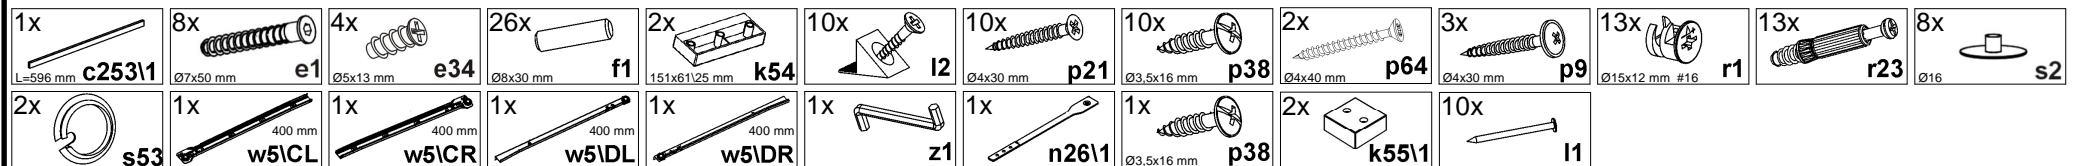

- D** Montageanleitung
- NL** Handleiding voor de montage
- TR** Montaj talimatı
- FR** Instructions de montage
- CZ** Montážní návod
- HU** Összeszerelési útmutató
- GB** Assembly instructions
- PL** Instrukcja montażu
- RU** Инструкция по монтажу
- IT** Istruzioni di montaggio
- RO** Instructiuni de asamblare
- SK** Montážny návod

A	B	C (mm)		D
1	S182-002	996	180	1/1
2	S182-101	308	477	1/1
3	S182-102	308	477	1/1
4	S182-103	366	140	1/1
5	S182-201	1000	500	1/1
6	S182-202	1000	477	1/1
7	S182-301	967	462	1/1
8	S182-503	910	100	1/1
9	S182-505	400	100	1/1
10	S182-507	400	100	1/1
11	S182-508	400	100	1/1
12	S182-901	979	320	1/1
13	S182-902	408	940	1/1