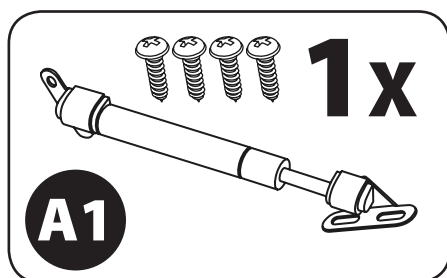

# TOY box - instrukcja montażu

product code:

T01-23-C-B

2.