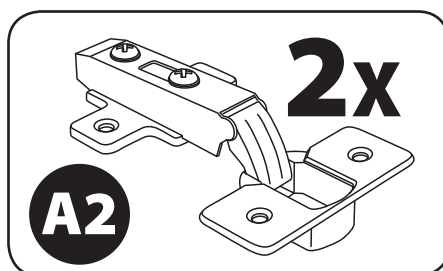

# TOY box - instrukcja montażu

product code:

T01-23-C-B

2.